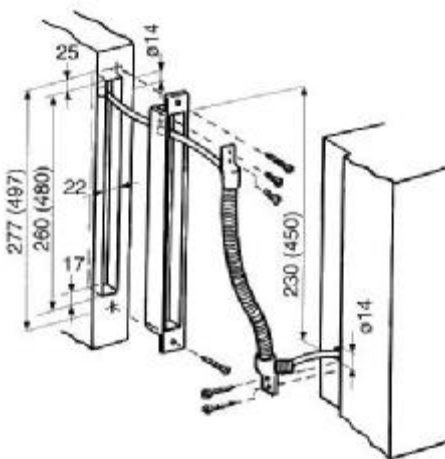

DIMENSIONS

Extensible jusqu'à 660 mm

Pour câbles jusqu'à Ø 8 mm

Dimensions : Ø 14 x 500 mm

Flexible en métal chromé poli

Pièces de fixation en aluminium

PASSE- CABLE INVISIBLE PORTE FERMEE

APPLICATION

Entaillés en feuillure arrière, sur ouvrant ou dormant au choix, les passes câbles ABLOY® sont invisibles porte fermée.

DIMENSIONS

Longueur 230 mm pour le modèle 8810

Longueur 450 mm pour le modèle 8811

Pour câbles jusqu'à Ø 7,5 mm

Ouverture de la porte jusqu'à 120° pour le modèle 8810

Ouverture de la porte jusqu'à 180° pour le modèle 8811

PRIX NETS H.T. DEPART VELIZY

Passe câble en applique SIM 002	19,00 €
Passe câble entaillé 8810 100000	30,00 €
Passe câble entaillé 8811 100000	60,00 €